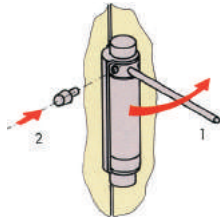

Caractéristiques générales

- Puissance réglable par déplacement du goujon d'arrêt.
- Pour les portes lourdes, installer 3 charnières : 2 en haut et 1 en bas.

Nombre de charnières selon le poids et la largeur de la porte

**CHARNIÈRE SIMPLE ACTION**

ACIER LAQUÉ GRIS VERNI  
Vendu à la paire

CODES	REF.	HAUTEUR DE LAMES	ÉPAISSEUR MAXI DE PORTE	LARGEUR MAXI DE PORTE	POIDS MAXI DE PORTE	TARIFS LA PAIRE
GRO008	N°0	75 mm	20 à 25 mm	600 mm	15 kg	33,82 €
GRO009	N°1	100 mm	21 à 30 mm	700 mm	22 kg	34,43 €
GRO010	N°5	125 mm	25 à 35 mm	700 mm	27 kg	45,19 €
GRO011	N°9	150 mm	25 à 40 mm	750 mm	40 kg	63,45 €
GRO012	N°13D	175 mm	33 à 50 mm	850 mm	55 kg	121,50 €

ALU ANODISÉ ARGENT

**FAU002** Charnière à ressort simple action anodisé argent  
Hauteur de lame 180 mm...88,27 €

**GOUJON D'ARRÊT**

GOUJON DE RECHANGE POUR CHARNIÈRES ET FERME-PORTES

**GRO024** Simple action N° 0, 1, 5 et double action N° 29, 30 et 33 ferme-portes pour **GRO001**, **GRO004** et **GRO005** .....0,65 €