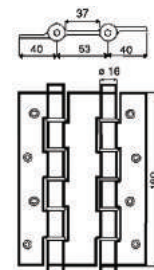

ACIER LAQUÉ GRIS VERNI  
Vendu à la paire

CODES	REF.	HAUTEUR DE LAMES	ÉPAISSEUR MAXI DE PORTE	LARGEUR MAXI DE PORTE	POIDS MAXI DE PORTE	TARIFS LA PAIRE
GRO016	N°29	75 mm	20 à 25 mm	600 mm	15 kg	41,07 €
GRO017	N°30	100 mm	21 à 30 mm	700 mm	22 kg	50,18 €
GRO018	N°33	125 mm	25 à 35 mm	700 mm	27 kg	67,58 €
GRO019	N°36	150 mm	25 à 40 mm	750 mm	40 kg	87,91 €
GRO020	N°39	175 mm	33 à 50 mm	850 mm	55 kg	152,61 €
GRO021	N°42	200 mm	35 à 55 mm	1000 mm	70 kg	215,24 €

INOX A2

Vendu à la paire

CODES	REF.	HAUTEUR DE LAMES	ÉPAISSEUR MAXI DE PORTE	LARGEUR MAXI DE PORTE	POIDS MAXI DE PORTE	TARIFS LA PAIRE
LOU200	N°29	75 mm	20 à 30 mm	750 mm	12 kg	251,46 €
LOU201	N°30	100 mm	25 à 38 mm	750 mm	14 kg	270,45 €
LOU202	N°33	125 mm	32 à 45 mm	750 mm	22 kg	320,72 €
LOU203	N°36	150 mm	35 à 50 mm	750 mm	28 kg	418,75 €

ALU ANODISÉ ARGENT

Vendu à la pièce.

- Esthétique.
- Pour porte intérieure de 35 à 40 mm d'épaisseur (53 mm maxi avec entaillage dans la porte).

**FAU001** Hauteur 180 mm.  
Axe inox ..... 147,02 €