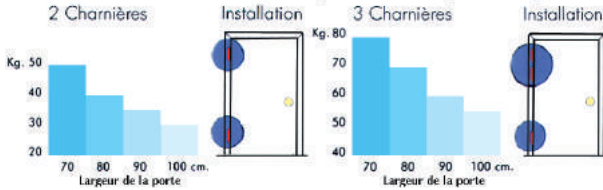

Caractéristiques générales

- Puissance réglable par déplacement du goujon d'arrêt.
- Pour les portes lourdes, installer 3 charnières : 2 en haut et 1 en bas.

Nombre de charnières selon le poids et la largeur de la porte

**CHARNIÈRE SIMPLE ACTION**

ACIER LAQUÉ GRIS VERNI  
Vendu à la paire

CODES	REF.	HAUTEUR DE LAMES	ÉPAISSEUR MAXI DE PORTE	LARGEUR MAXI DE PORTE	POIDS MAXI DE PORTE	TARIFS LA PAIRE
GRO008	N°0	75 mm	20 à 25 mm	600 mm	15 kg	33,82 €
GRO009	N°1	100 mm	21 à 30 mm	700 mm	22 kg	34,43 €
GRO010	N°5	125 mm	25 à 35 mm	700 mm	27 kg	45,19 €
GRO011	N°9	150 mm	25 à 40 mm	750 mm	40 kg	63,45 €
GRO012	N°13D	175 mm	33 à 50 mm	850 mm	55 kg	121,50 €